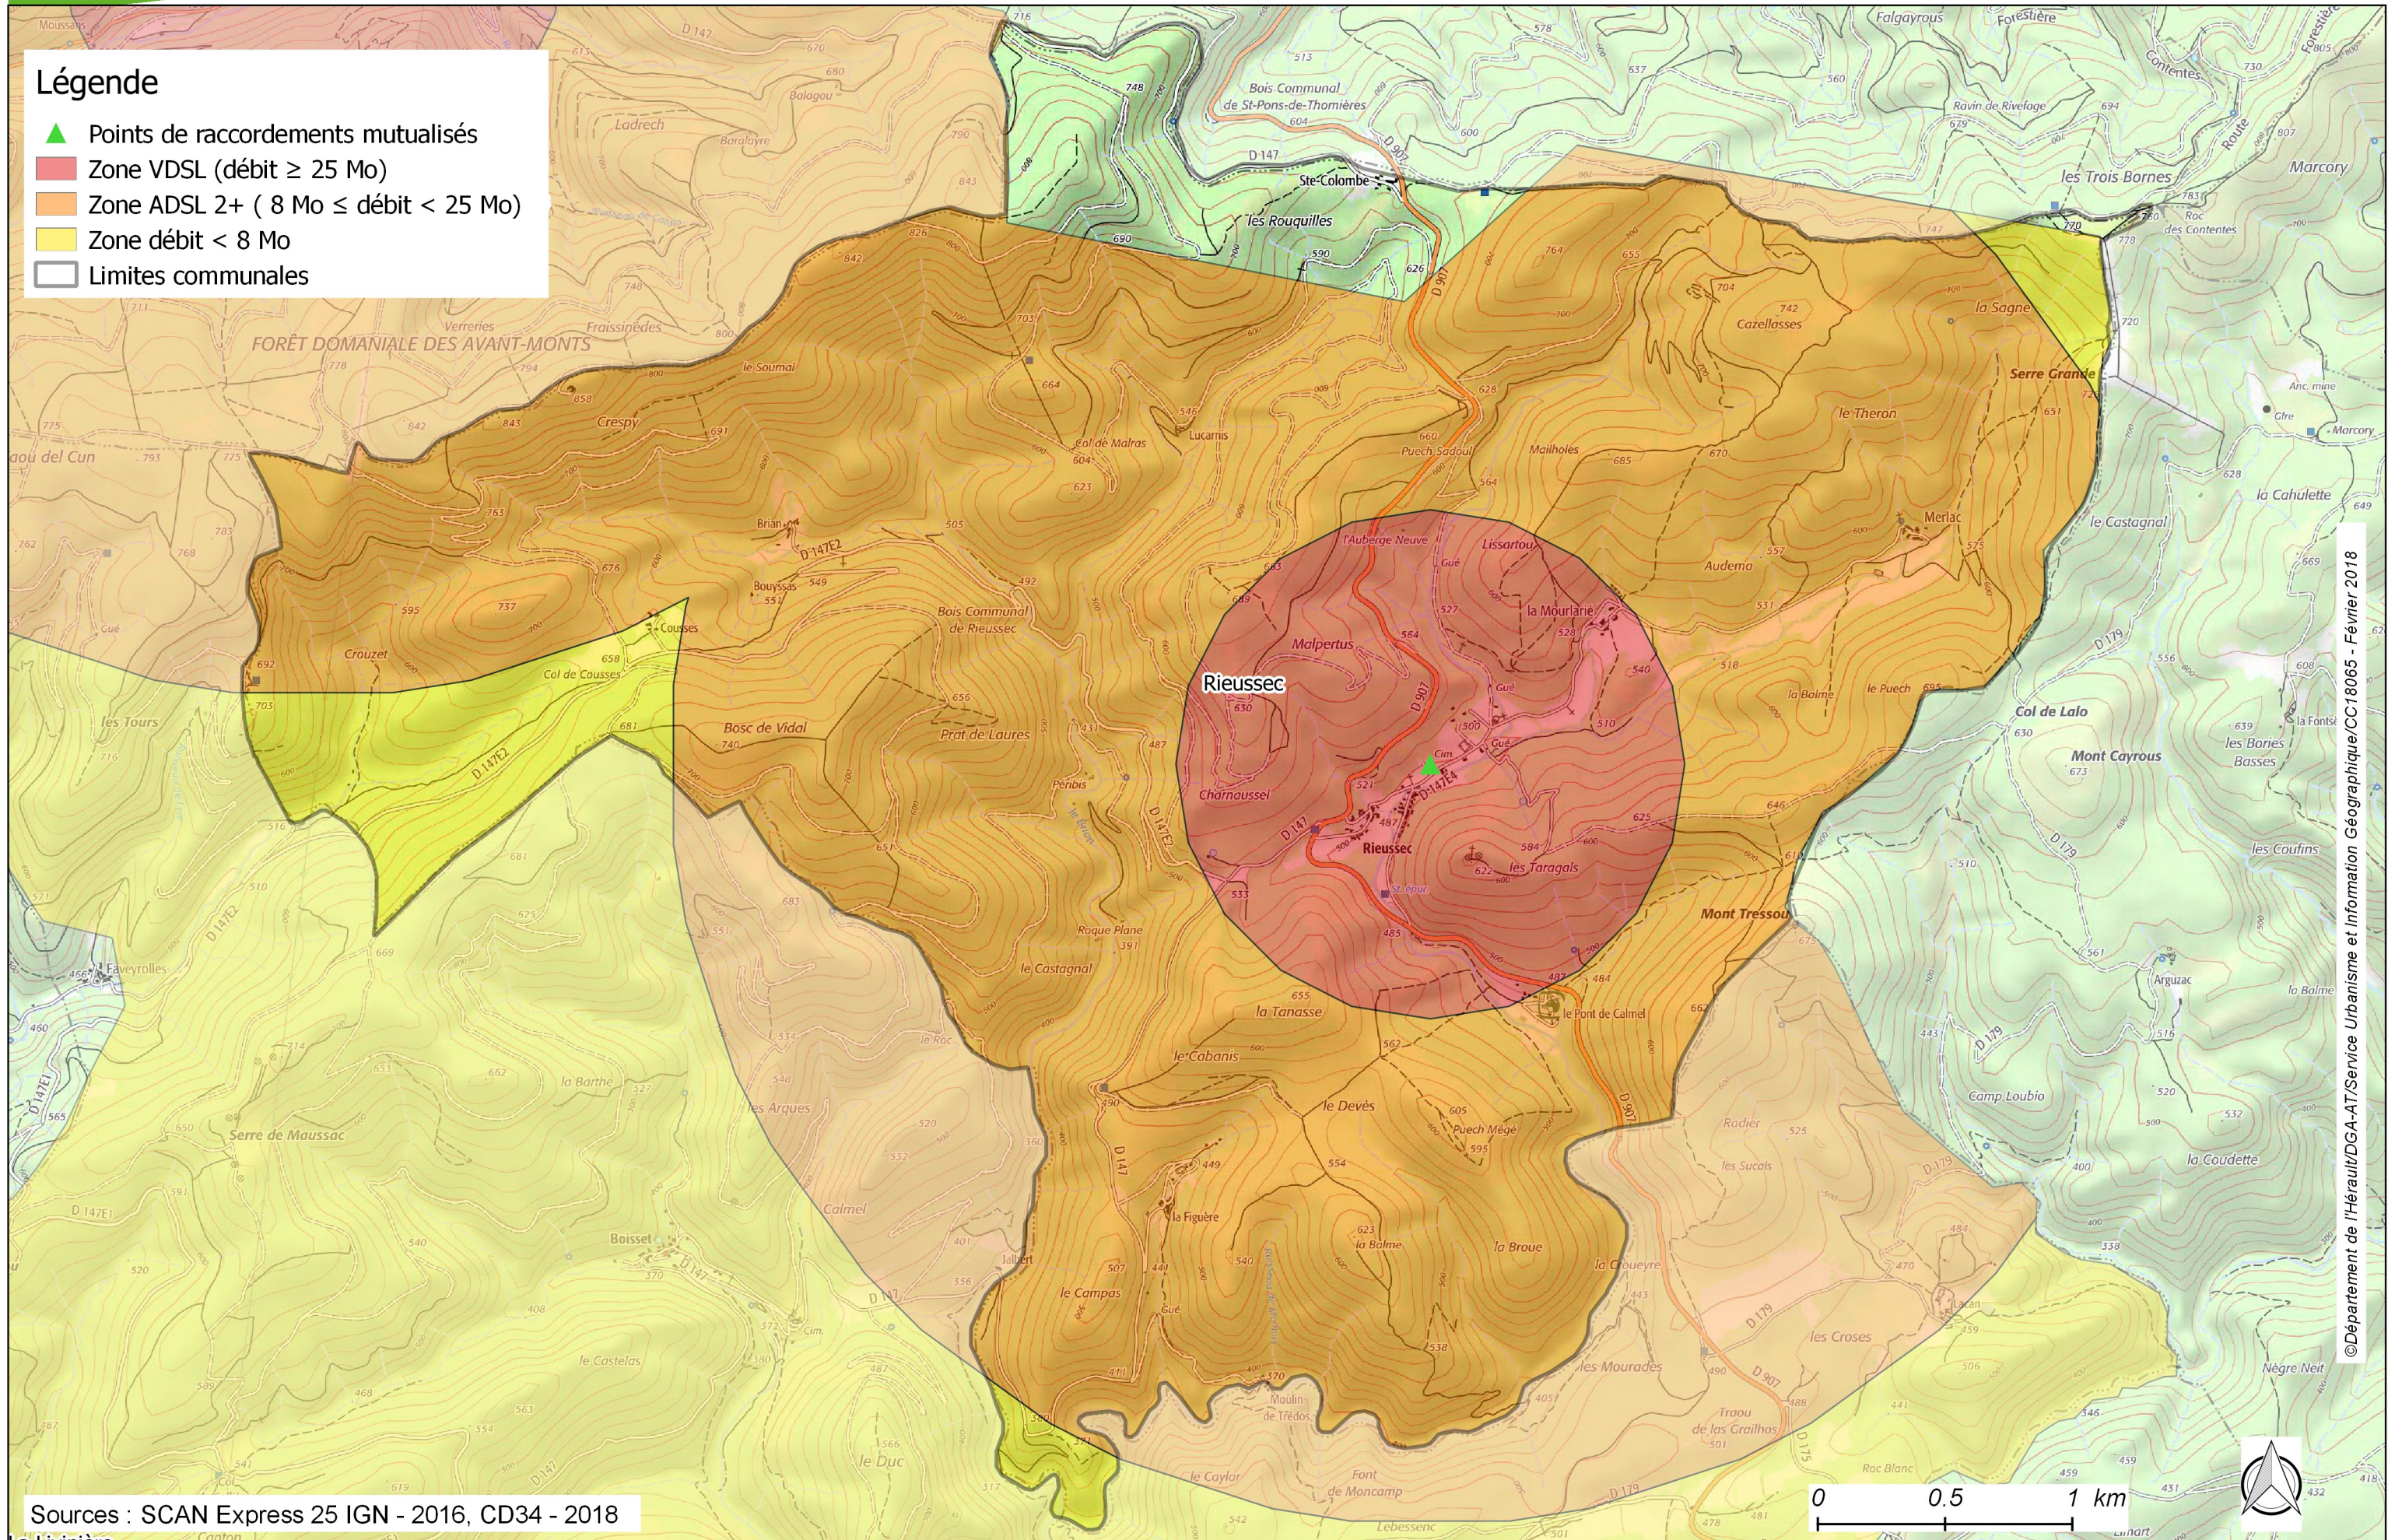

Projection théorique (à titre indicatif) de la montée en débit Commune de RIEUSSEC*

Légende

- ▲ Points de raccordements mutualisés
- Zone VDSL (débit ≥ 25 Mo)
- Zone ADSL 2+ ($8 \text{ Mo} \leq \text{débit} < 25 \text{ Mo}$)
- Zone débit $< 8 \text{ Mo}$
- Limites communales

Sources : SCAN Express 25 IGN - 2016, CD34 - 2018

*Le débit réel dépendra du service fourni par les opérateurs et de la qualité du réseau cuivre